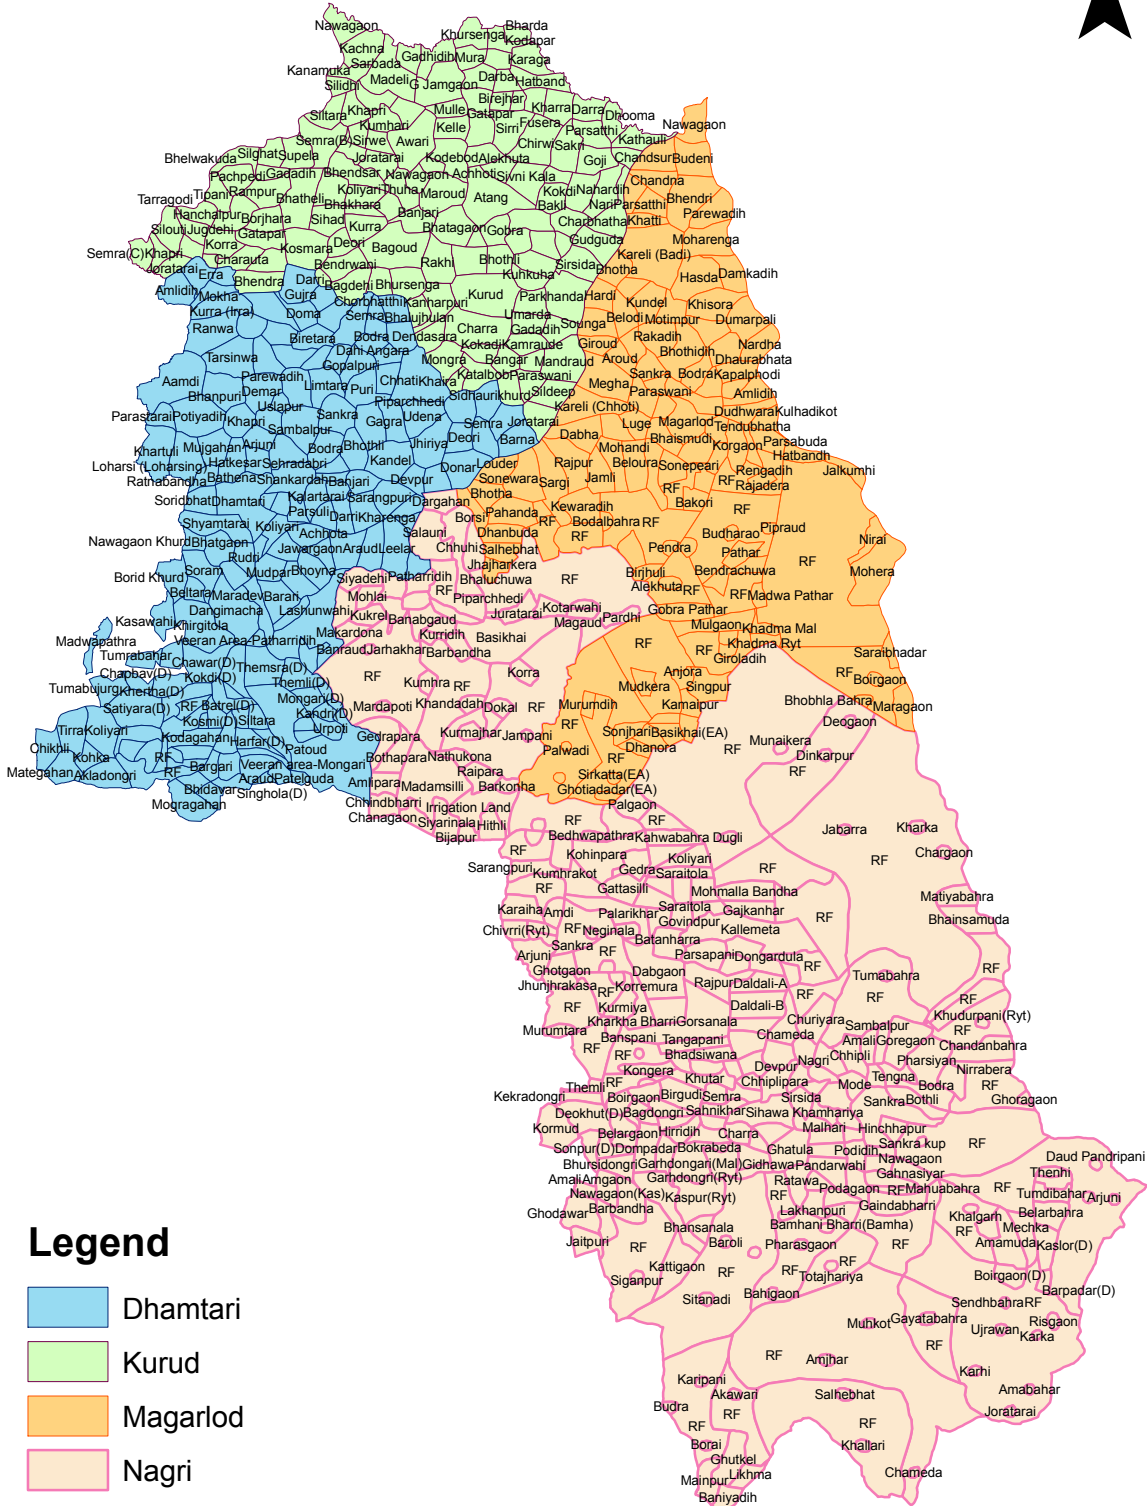

Dhamtari District

N

Legend

-  Dhamtari
-  Kurud
-  Magarlod
-  Nagri

Scale